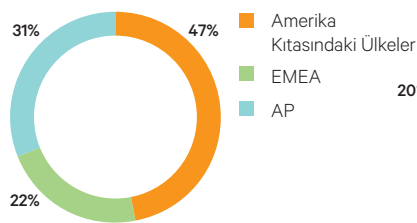

Coğrafya

Global, iyi yapılandırılmış ayak izi ve tedarik zinciri ağı