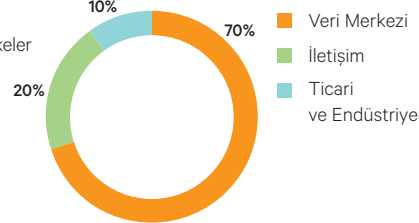

Son Pazar

Dünyanın bazı en kritik sektörlerinde faaliyet gösteren müşteriler

ÖNEMLİ GERÇEKLER

DURUM

Halka Açık (NYSE:VRT)

GELİR

4,4 milyar USD
(2020 mali yılı)

GENEL MERKEZ

Global: Columbus, Ohio, ABD
Bölgesel: Çin, Hindistan, Filipinler ve İtalya

ÇALIŞANLAR

Dünya genelinde 21.000'i aşkın

ÖNDE GELEN MÜŞTERİLER

Alibaba, Alstom, America Movil, AT&T, China Mobile, Equinix, Ericsson, Reliance, Siemens, Telefonica, Tencent, Verizon ve Vodafone