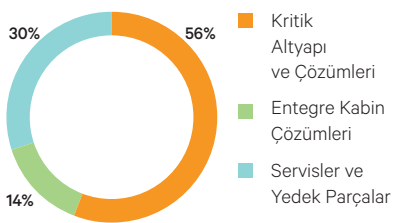

Günümüzün ve geleceğin önemli uygulamalarının sürekliliğinin sağlanması

Hayatımız neredeyse her bakımdan teknolojinin kullanımını gerektiriyor. Böyle çalışıyoruz, böyle oynuyoruz ve ikisinin arasındaki her şeyi böyle yapıyoruz. Bu bağlanabilirlik veya veri kullanımı toplumumuzun dokusuna yerleşmiş durumda. İnsanın ilerlemesi için çok önemli. Vertiv bu gittikçe artan veri talebini karşılamanın, tutku ve inovasyonla yönlendirilen, daha iyi bir yolu olduğuna inanıyor.

Sektör uzmanları olarak, geleceğe hazır altyapıları zihnimizde canlandırıp inşa etmek için müşterilerimizle iş birliği yapıyoruz. Müşterilerimizin önemli uygulamalarının sürekli çalışmasını, en uygun şekilde performans sergilemesini ve işletmenin ihtiyaçlarına göre ölçeklenmesini sağlamak için donanım, yazılım, analitik ve servis portföyümüzü güçlendiriyoruz.

Veri Merkezleri: Hyperscale/Bulut, Colocation, Kuruluş, ve Edge

İletişim Ağları: Büyük Hücre, Merkezi Ofis, Küçük Hücre ve Veri Merkezi

Ticari ve Endüstriyel: Sağlık Hizmeti, İmalat, Raylı/Toplu Taşıma, Elektrik Üretimi ve Petrol ve Gaz

Sunum

Geniş güç, soğutma ve BT ile edge altyapısı, çözümler ve hizmetler portföyü