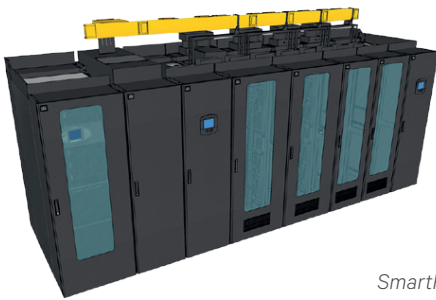

SmartAisle™

Con capacidad global

Alcanza sus objetivos

Maximiza la eficiencia

Optimiza el rendimiento

SmartRow DCR

SmartRow DCX

SmartMod

Aprovechando las familias de productos SmartRow™ DCR, SmartRow DCX, y SmartMod™, nuestro equipo global le brinda soluciones con una capacidad informática poderosa que ocupan un espacio reducido.

Ya sea que usted necesita capacidad de centro de datos adicional, centros de datos remotos o capacidad para recuperación en caso de desastres, los centros de datos de tamaño pequeño en Vertiv le brindan una solución integral, combinando energía, enfriamiento, monitoreo y racks — construidos para cumplir con sus expectativas y restricciones únicas. Le podemos brindar un centro de datos micromodular que acople las instalaciones de infraestructura de IT y de soporte dentro de una unidad prefabricada autocontenida.

CON VERTIV USTED PUEDE ESPERAR CENTROS DE DATOS DE TAMAÑO PEQUEÑO Y CUARTOS:

- Construidos con una infraestructura integrada, autocontenida y probada previamente.
- Gabinetes todo en uno para optimizar sus servicios de IT y sus redes de siguiente generación.
- Implementados dentro de un edificio o que sean un edificio en sí: como usted elija.