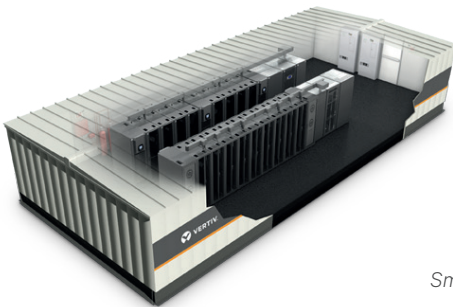

Todos dependemos de un mundo donde la tecnología siempre funciona. Y en las soluciones globales Vertiv, es lo que entregamos.

Integramos sus requerimientos únicos dentro de nuestros diseños simplificados a la medida con base en los bloques de construcción estándar; creamos una capacidad global sin paralelo para ayudarle a cumplir con sus metas. Ya sea un centro de datos de tamaño pequeño o miles de ellos, usted puede confiar en que nosotros maximizamos su eficiencia y optimizamos su desempeño.

SmartAisle™

Con capacidad global

Alcanza sus objetivos

Maximiza la eficiencia

Optimiza el rendimiento

SmartRow DCR

SmartRow DCX

SmartMod

Aprovechando las familias de productos SmartRow™ DCR, SmartRow DCX, y SmartMod™, nuestro equipo global le brinda soluciones con una capacidad informática poderosa que ocupan un espacio reducido.

Ya sea que usted necesita capacidad de centro de datos adicional, centros de datos remotos o capacidad para recuperación en caso de desastres, los centros de datos de tamaño pequeño en Vertiv le brindan una solución integral, combinando energía, enfriamiento, monitoreo y racks — construidos para cumplir con sus expectativas y restricciones únicas. Le podemos brindar un centro de datos micromodular que acople las instalaciones de infraestructura de IT y de soporte dentro de una unidad prefabricada autocontenida.

CON VERTIV USTED PUEDE ESPERAR CENTROS DE DATOS DE TAMAÑO PEQUEÑO Y CUARTOS:

- Construidos con una infraestructura integrada, autocontenida y probada previamente.
- Gabinetes todo en uno para optimizar sus servicios de IT y sus redes de siguiente generación.
- Implementados dentro de un edificio o que sean un edificio en sí: como usted elija.