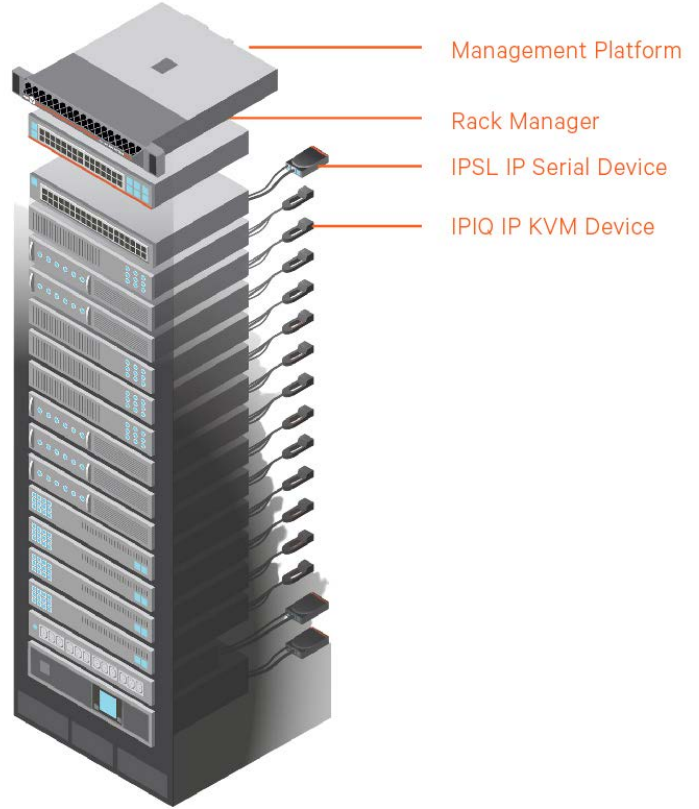

Vertiv™ Avocent® DSView™ Solution'e Genel Bakış

Edge kabiliyetlerinizi genişlettikçe Vertiv™ Avocent® DSView™ Solution de sizinle birlikte büyür. İş talebi arttıkça daha fazla cihaz yükseltmesi ve eklemesi yapın, aynı zamanda uzaktan çalışanların kilit işlemlerde iş uygulaması erişimine güvenle sahip olmasını sağlayın. Açık standartlara dayalı geleceğe hazır bir yaklaşımla iş sürekliliğinizi geliştirin. İster büyük veri merkezlerini ister konteynere yüklenmiş veri merkezlerini, BT kabinlerini, sunucu odalarını, test laboratuvarlarını, hücre kulelerini veya daha fazlasını yönetiyor olun; Avocent® DSView™ Solution, BT kuruluşunuza netlik ve kontrol sağlayacaktır. Avocent DSView Solution şunları içerir:

Yönetim Platformu

Yönetim platformu, altyapı yöneticilerinin otomatikleştirilmiş süreçlerden yararlanmalarını ve sürekli olarak genişleyen görevlerini kolaylaştırmalarını sağlayarak BT altyapısı için güvenli uzaktan izleme ve kontrol sağlar.

Kabin Yöneticisi

Kabin yöneticisi fiziksel olarak arayüz modüllerine veya doğrudan servis işlemcilerine, kabin PDU'larına veya ağ ekipmanlarına bağlanır. PoE, IP birleştirilmesi ve ağ adresi dönüştürmesi sağlar.

Arayüz Modülü

Arayüz modülleri toplama cihazlarına ve son hedefe bağlanır. Bu IP tabanlı cihazlar, KVM cihazları veya seri modüllerdir.

Servis Hizmetini Hızlandırın

Otomasyon, entegrasyon ve uzaktan erişim yoluyla BT servislerini hızlı ve güvenilir bir şekilde sunun.